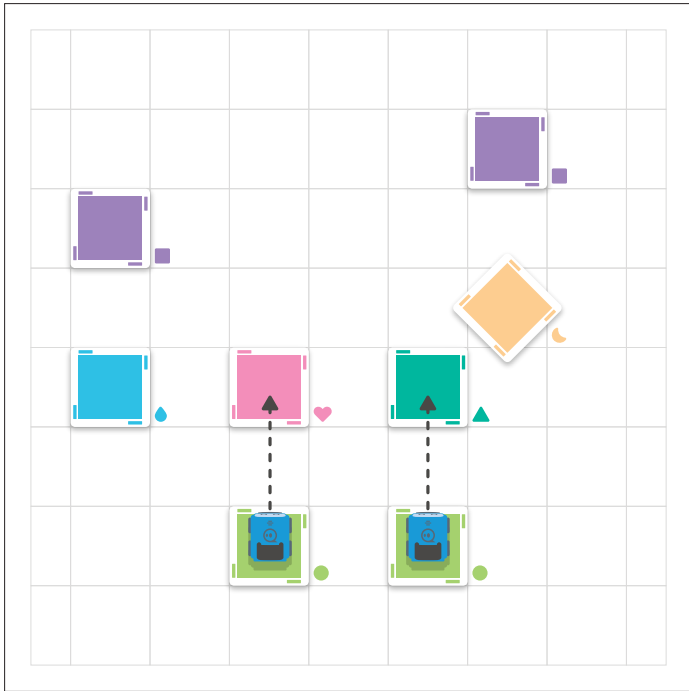

Pripútajte sa a jazdíte s indí!

*STEAM - skratka z anglického jazyka, veda, technológia, inžinierstvo a matematika.

Barevné karty lze připevnit pomocí bílé pásky.

Bielu pásku môžete použiť na prilepenie farebných kariet.

Je-li indi pomalejší, lépe zatáčí. Pomalší indi lépe zatáča.

Nevíte, kam umístit barevnou kartu? Použijte úhloměr na konci návodu. Nie ste si istí, kam umiestniť farebnú kartu? Použite uhlomer, ktorý je na konci sprievodcu.