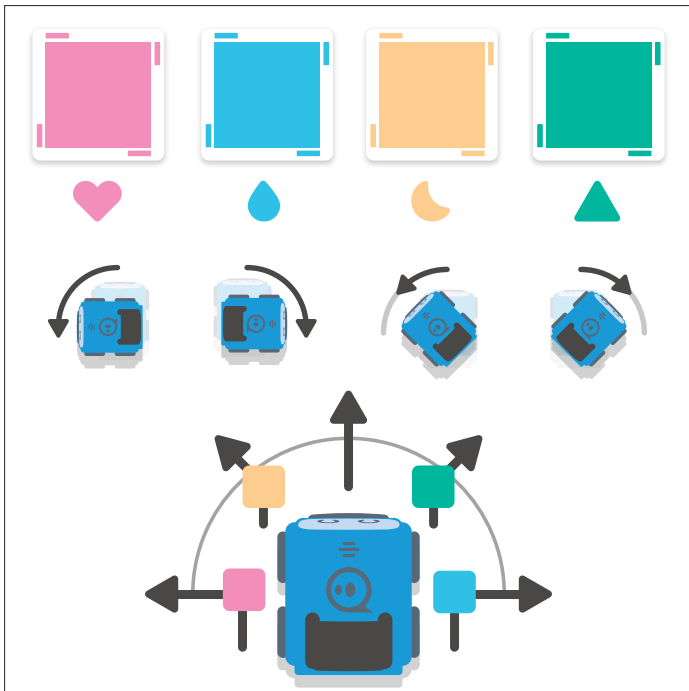

Připoutejte se a vydejte se s indím na cestu!

*STEAM - zkratka z anglického jazyka: věda, technologie, strojírenství a matematika.

Do STEAM! světa s indí - najrozumitelnějším základním vzdělávacím robotem pro děti. Vďaka zabudovanému snímaču farieb a farebným kartám poskytuje indí nekonečné možnosti na oživenie detskej kreativity. Indí inšpiruje k otvorenému, podmanivému a nápaditému učeniu pomocou hry. Postavte si vlastné bludiská, vyriešte hádanky, prevezmite kontrolu nad valantom a jazdité. Pusťte sa do programovania s ešte väčším množstvom možností pre vzbudenie záujmu o informatiku v bezplatnej aplikácii Sphero Edu Jr.

Pripútajte sa a jazdíte s indí!

*STEAM - skratka z anglického jazyka, veda, technológia, inžinierstvo a matematika.

Barevné karty lze připevnit pomocí bílé pásky.

Bielu pásku môžete použiť na prilepenie farebných kariet.

Je-li indi pomalejší, lépe zatáčí. Pomalší indi lépe zatáča.

Nevíte, kam umístit barevnou kartu? Použijte úhloměr na konci návodu. Nie ste si istí, kam umiestniť farebnú kartu? Použite uhlomer, ktorý je na konci sprievodcu.