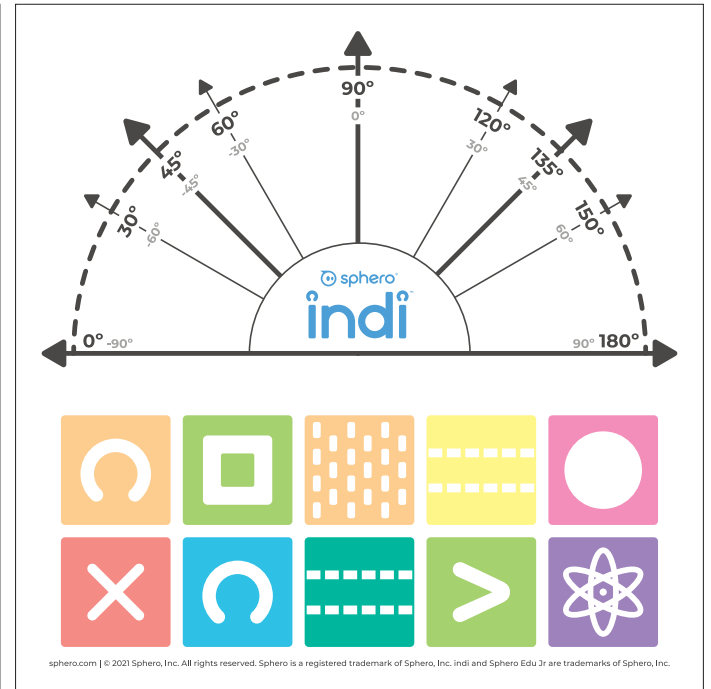

Připoutejte se a vydejte se s indím na cestu!

*STEAM - zkratka z anglického jazyka: věda, technologie, strojírenství a matematika.

Do STEAM! světa s indí - najrozumitelnějším základním vzdělávacím robotem pro děti. Vďaka zabudovanému snímaču farieb a farebným kartám poskytuje indí nekonečné možnosti na oživenie detskej kreativity. Indí inšpiruje k otvorenému, podmanivému a nápaditému učeniu pomocou hry. Postavte si vlastné bludiská, vyriešte hádanky, prevezmite kontrolu nad valantom a jazdité. Pusťte sa do programovania s ešte väčším množstvom možností pre vzbudenie záujmu o informatiku v bezplatnej aplikácii Sphero Edu Jr.

Pripútajte sa a jazdíte s indí!

*STEAM - skratka z anglického jazyka, veda, technológia, inžinierstvo a matematika.

Barevné karty lze připevnit pomocí bílé pásky.

Bielu pásku môžete použiť na prilepenie farebných kariet.

Nezapomňte indího nasměrovat tam, kam má jet.

Uistite sa, že indí smeruje tam, kam má.

	Zelená Jeď, jeď rychleji! Zelená Ísť, ísť rýchlejšie!		Růžová Otoč se o 90° doleva. Ružová Otočiť o 90° doľava
	Žlutá Zpomal! Žltá Spomaliť		Modrá Otoč se o 90° doprava. Modrá Otočiť o 90° doprava
	Červená Stůj! Červená Zastaviť		Oranžová Otoč se o 45° doleva. Oranžová Otočiť o 45° doľava
	Fialová Oslavuj! Fialová Oslavovať!		Modrozelená Otoč se o 45° doprava. Modrozelená Otočiť o 45° doprava

Je-li indi pomalejší, lépe zatáčí. Pomalší indi lépe zatáča.

Nevíte, kam umístit barevnou kartu? Použijte úhloměr na konci návodu. Nie ste si istí, kam umiestniť farebnú kartu? Použite uhlomer, ktorý je na konci sprievodcu.