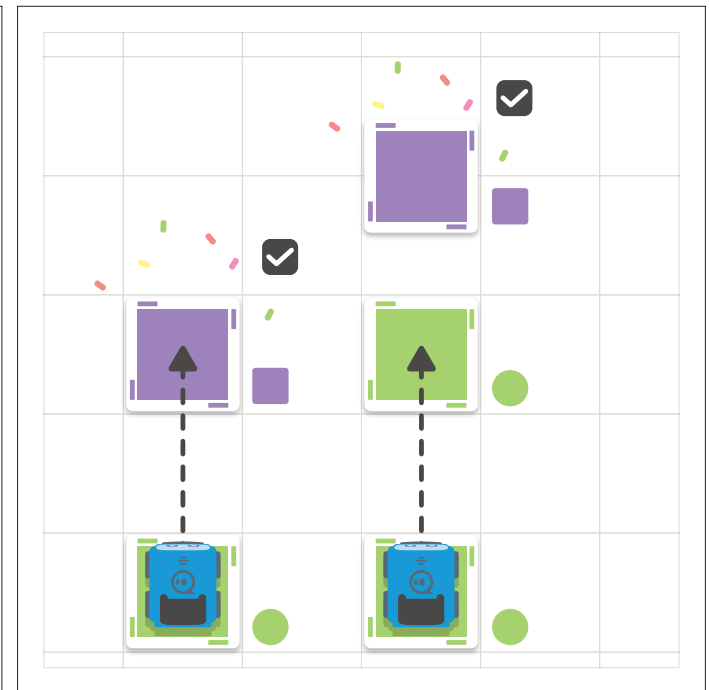

Připoutejte se a vydejte se s indím na cestu!

*STEAM - zkratka z anglického jazyka: věda, technologie, strojírenství a matematika.

Do STEAM! světa s indí - najrozumitelnějším základním vzdělávacím robotem pro děti. Vďaka zabudovanému snímaču farieb a farebným kartám poskytuje indí nekonečné možnosti na oživenie detskej kreativity. Indí inšpiruje k otvorenému, podmanivému a nápaditému učeniu pomocou hry. Postavte si vlastné bludiská, vyriešte hádanky, prevezmite kontrolu nad valantom a jazdité. Pusťte sa do programovania s ešte väčším množstvom možností pre vzbudenie záujmu o informatiku v bezplatnej aplikácii Sphero Edu Jr.

Pripútajte sa a jazdíte s indí!

*STEAM - skratka z anglického jazyka, veda, technológia, inžinierstvo a matematika.

Barevné karty lze připevnit pomocí bílé pásky.

Bielu pásku môžete použiť na prilepenie farebných kariet.

Nezapomňte indího nasměrovat tam, kam má jet.

Uistite sa, že indí smeruje tam, kam má.

	Zelená Jeď, jeď rychleji! Zelená Ísť, ísť rýchlejšie!		Růžová Otoč se o 90° doleva. Ružová Otočiť o 90° doľava
	Žlutá Zpomal! Žltá Spomaliť		Modrá Otoč se o 90° doprava. Modrá Otočiť o 90° doprava
	Červená Stůj! Červená Zastaviť		Oranžová Otoč se o 45° doleva. Oranžová Otočiť o 45° doľava
	Fialová Oslavuj! Fialová Oslavovať!		Modrozelená Otoč se o 45° doprava. Modrozelená Otočiť o 45° doprava

Je-li indi pomalejší, lépe zatáčí. Pomalší indi lépe zatáča.

Nevíte, kam umístit barevnou kartu? Použijte úhloměr na konci návodu. Nie ste si istí, kam umiestniť farebnú kartu? Použite uhlomer, ktorý je na konci sprievodcu.