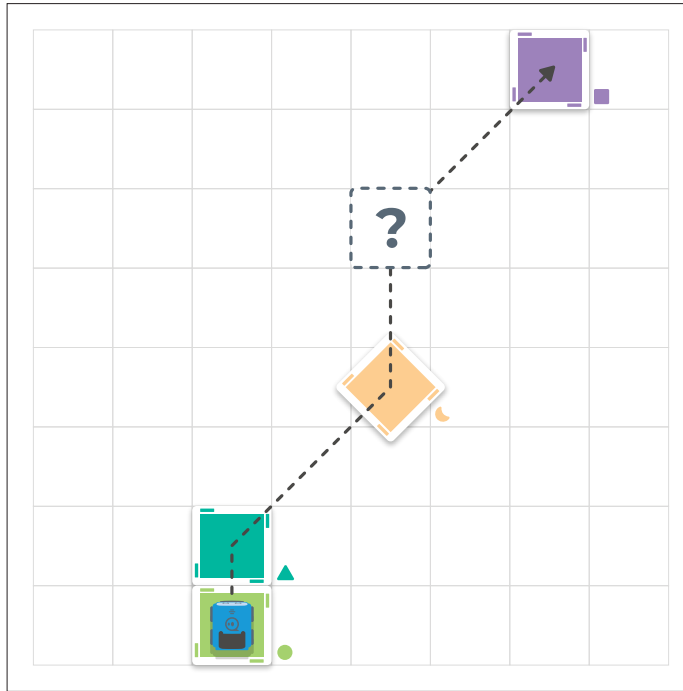

Pripútajte sa a jazdíte s indí!

*STEAM - skratka z anglického jazyka, veda, technológia, inžinierstvo a matematika.

Barevné karty lze připevnit pomocí bílé pásky.

Bielu pásku môžete použiť na prilepenie farebných kariet.

Nezapomňte indího nasměrovat tam, kam má jet.

Uistite sa, že indí smeruje tam, kam má.

	Zelená Jeď, jeď rychleji! Zelená Ísť, ísť rýchlejšie!		Růžová Otoč se o 90° doleva. Ružová Otočiť o 90° doľava
	Žlutá Zpomal! Žltá Spomaliť		Modrá Otoč se o 90° doprava. Modrá Otočiť o 90° doprava
	Červená Stůj! Červená Zastaviť		Oranžová Otoč se o 45° doleva. Oranžová Otočiť o 45° doľava
	Fialová Oslavuj! Fialová Oslavovať!		Modrozelená Otoč se o 45° doprava. Modrozelená Otočiť o 45° doprava

Je-li indi pomalejší, lépe zatáčí. Pomalší indi lépe zatáča.

Nevíte, kam umístit barevnou kartu? Použijte úhloměr na konci návodu. Nie ste si istí, kam umiestniť farebnú kartu? Použite uhlomer, ktorý je na konci sprievodcu.