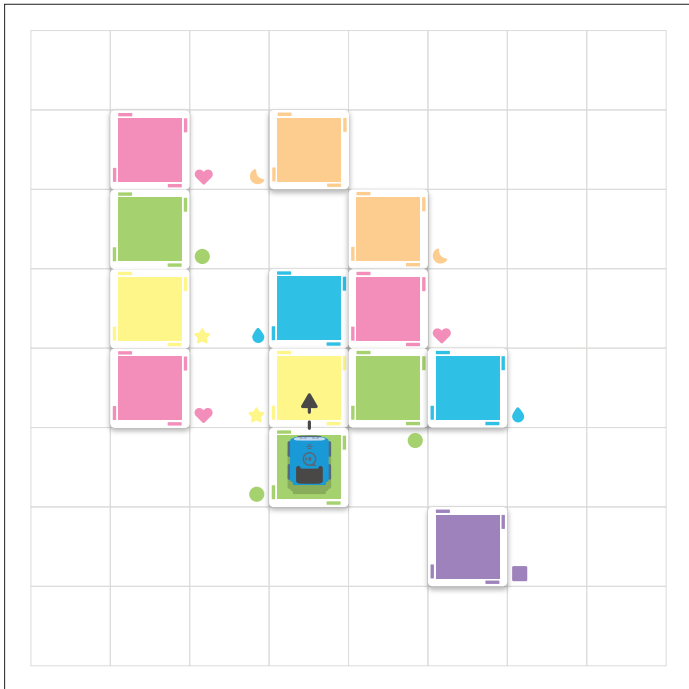

Pripútajte sa a jazdíte s indí!

*STEAM - skratka z anglického jazyka, veda, technológia, inžinierstvo a matematika.

Barevné karty lze připevnit pomocí bílé pásky.

Bielu pásku môžete použiť na prilepenie farebných kariet.

Nezapomňte indího nasměrovat tam, kam má jet.

Uistite sa, že indí smeruje tam, kam má.

	Zelená Jeď, jeď rychleji! Zelená Ísť, ísť rýchlejšie!		Růžová Otoč se o 90° doleva. Ružová Otočiť o 90° doľava
	Žlutá Zpomal! Žltá Spomaliť		Modrá Otoč se o 90° doprava. Modrá Otočiť o 90° doprava
	Červená Stůj! Červená Zastaviť		Oranžová Otoč se o 45° doleva. Oranžová Otočiť o 45° doľava
	Fialová Oslavuj! Fialová Oslavovať!		Modrozelená Otoč se o 45° doprava. Modrozelená Otočiť o 45° doprava

Je-li indi pomalejší, lépe zatáčí. Pomalší indi lépe zatáča.

Nevíte, kam umístit barevnou kartu? Použijte úhloměr na konci návodu. Nie ste si istí, kam umiestniť farebnú kartu? Použite uhlomer, ktorý je na konci sprievodcu.