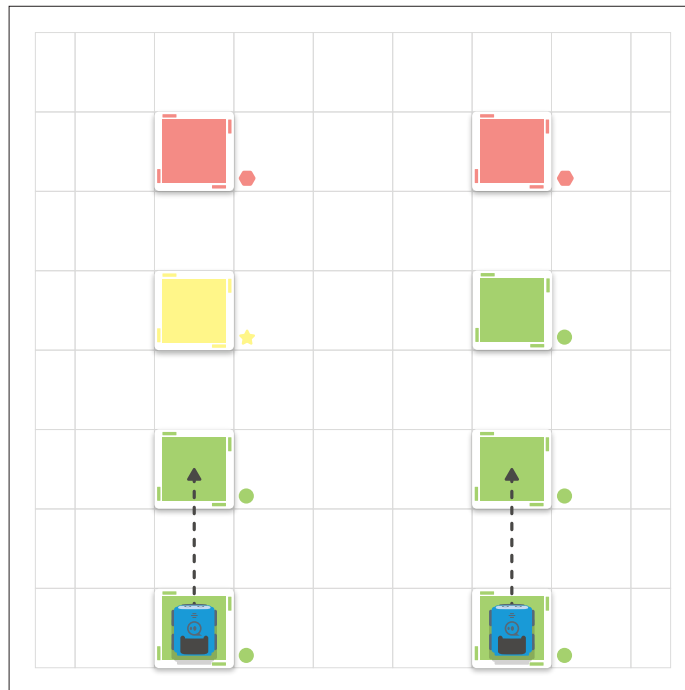

Pripútajte sa a jazdíte s indí!

*STEAM - skratka z anglického jazyka, veda, technológia, inžinierstvo a matematika.

Barevné karty lze připevnit pomocí bílé pásky.

Bielu pásku môžete použiť na prilepenie farebných kariet.

Je-li indi pomalejší, lépe zatáčí. Pomalší indi lépe zatáča.

Nevíte, kam umístit barevnou kartu? Použijte úhloměr na konci návodu. Nie ste si istí, kam umiestniť farebnú kartu? Použite uhlomer, ktorý je na konci sprievodcu.