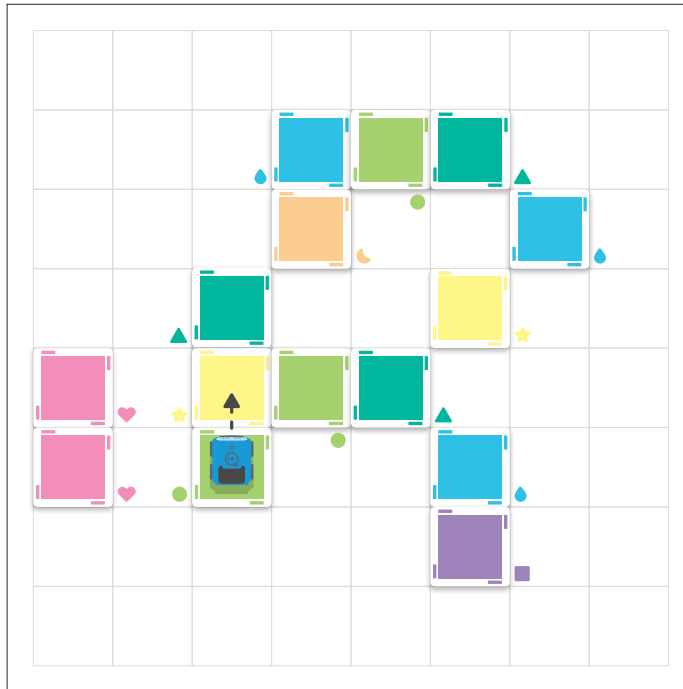

Pripútajte sa a jazdíte s indí!

*STEAM - skratka z anglického jazyka, veda, technológia, inžinierstvo a matematika.

Barevné karty lze připevnit pomocí bílé pásky.

Bielu pásku môžete použiť na prilepenie farebných kariet.

Nezapomňte indího nasměrovat tam, kam má jet.

Uistite sa, že indí smeruje tam, kam má.

	Zelená Jeď, jeď rychleji! Zelená Ísť, ísť rýchlejšie!		Růžová Otoč se o 90° doleva. Ružová Otočiť o 90° doľava
	Žlutá Zpomal! Žltá Spomaliť		Modrá Otoč se o 90° doprava. Modrá Otočiť o 90° doprava
	Červená Stůj! Červená Zastaviť		Oranžová Otoč se o 45° doleva. Oranžová Otočiť o 45° doľava
	Fialová Oslavuj! Fialová Oslavovať!		Modrozelená Otoč se o 45° doprava. Modrozelená Otočiť o 45° doprava

Je-li indi pomalejší, lépe zatáčí. Pomalší indi lépe zatáča.

Nevíte, kam umístit barevnou kartu? Použijte úhloměr na konci návodu. Nie ste si istí, kam umiestniť farebnú kartu? Použite uhlomer, ktorý je na konci sprievodcu.