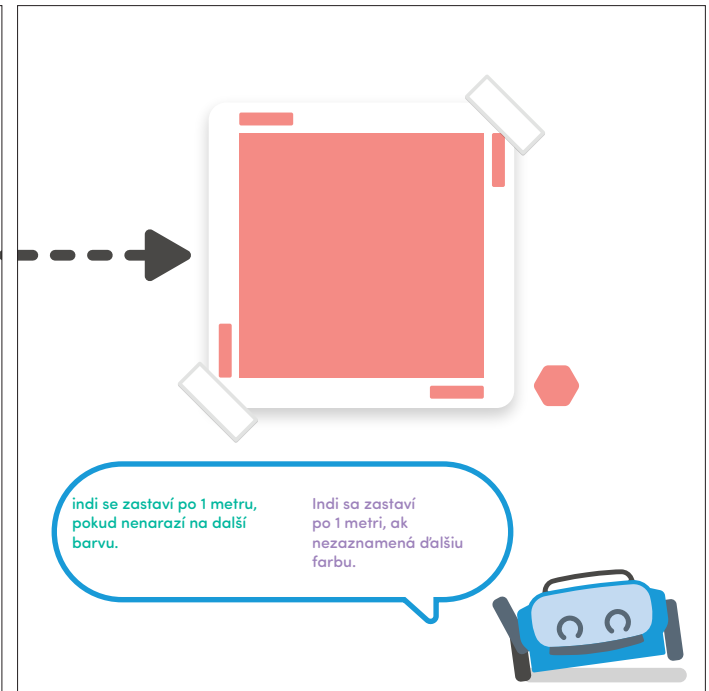

Připoutejte se a vydejte se s indím na cestu!

*STEAM - zkratka z anglického jazyka: věda, technologie, strojírenství a matematika.

Do STEAM! světa s indí - najrozumitelnějším základním vzdělávacím robotem pro děti. Vďaka zabudovanému snímaču farieb a farebným kartám poskytuje indí nekonečné možnosti na oživenie detskej kreativity. Indí inšpiruje k otvorenému, podmanivému a nápaditému učeniu pomocou hry. Postavte si vlastné bludiská, vyriešte hádanky, prevezmite kontrolu nad valantom a jazdité. Pusťte sa do programovania s ešte väčším množstvom možností pre vzbudenie záujmu o informatiku v bezplatnej aplikácii Sphero Edu Jr.

Pripútajte sa a jazdíte s indí!

*STEAM - skratka z anglického jazyka, veda, technológia, inžinierstvo a matematika.

Barevné karty lze připevnit pomocí bílé pásky.

Bielu pásku môžete použiť na prilepenie farebných kariet.

Je-li indi pomalejší, lépe zatáčí. Pomalší indi lépe zatáča.

Nevíte, kam umístit barevnou kartu? Použijte úhloměr na konci návodu. Nie ste si istí, kam umiestniť farebnú kartu? Použite uhlomer, ktorý je na konci sprievodcu.