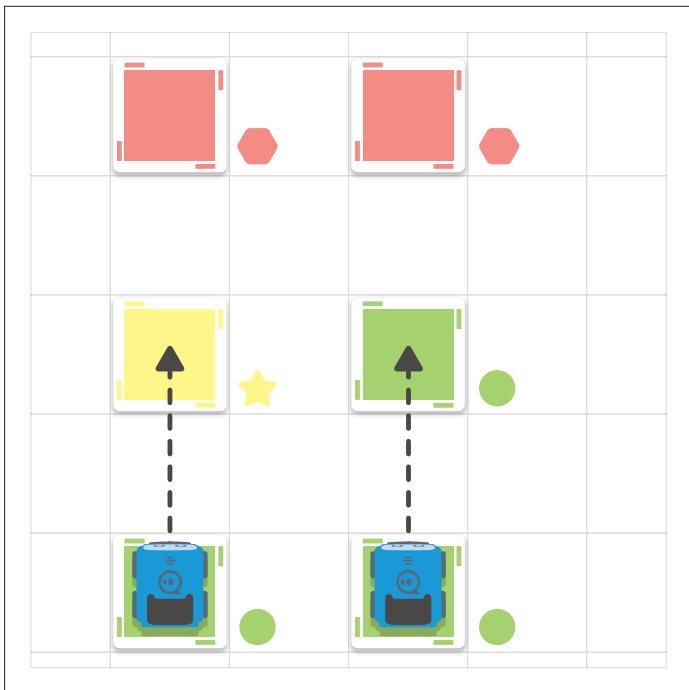

Pripútajte sa a jazdíte s indí!

*STEAM - skratka z anglického jazyka, veda, technológia, inžinierstvo a matematika.

Barevné karty lze připevnit pomocí bílé pásky.

Bielu pásku môžete použiť na prilepenie farebných kariet.

Je-li indi pomalejší, lépe zatáčí. Pomalší indi lépe zatáča.

Nevíte, kam umístit barevnou kartu? Použijte úhloměr na konci návodu. Nie ste si istí, kam umiestniť farebnú kartu? Použite uhlomer, ktorý je na konci sprievodcu.