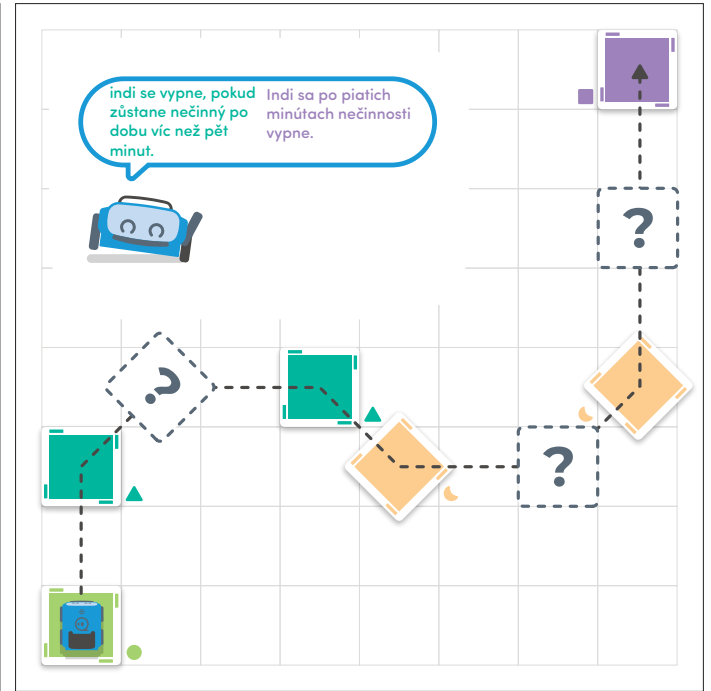

Připoutejte se a vydejte se s indím na cestu!

*STEAM - zkratka z anglického jazyka: věda, technologie, strojírenství a matematika.

Do STEAM! světa s indí - najrozumitelnějším základním vzdělávacím robotem pro děti. Vďaka zabudovanému snímaču farieb a farebným kartám poskytuje indí nekonečné možnosti na oživenie detskej kreativity. Indí inšpiruje k otvorenému, podmanivému a nápaditému učeniu pomocou hry. Postavte si vlastné bludiská, vyriešte hádanky, prevezmite kontrolu nad valantom a jazdité. Pusťte sa do programovania s ešte väčším množstvom možností pre vzbudenie záujmu o informatiku v bezplatnej aplikácii Sphero Edu Jr.

Pripútajte sa a jazdíte s indí!

*STEAM - skratka z anglického jazyka, veda, technológia, inžinierstvo a matematika.

Barevné karty lze připevnit pomocí bílé pásky.

Bielu pásku môžete použiť na prilepenie farebných kariet.

Nezapomňte indího nasměrovat tam, kam má jet.

Uistite sa, že indí smeruje tam, kam má.

	Zelená Jeď, jeď rychleji! Zelená Ísť, ísť rýchlejšie!		Růžová Otoč se o 90° doleva. Ružová Otočiť o 90° doľava
	Žlutá Zpomal! Žltá Spomaliť		Modrá Otoč se o 90° doprava. Modrá Otočiť o 90° doprava
	Červená Stůj! Červená Zastaviť		Oranžová Otoč se o 45° doleva. Oranžová Otočiť o 45° doľava
	Fialová Oslavuj! Fialová Oslavovať!		Modrozelená Otoč se o 45° doprava. Modrozelená Otočiť o 45° doprava

Je-li indi pomalejší, lépe zatáčí. Pomalší indi lépe zatáča.

Nevíte, kam umístit barevnou kartu? Použijte úhloměr na konci návodu. Nie ste si istí, kam umiestniť farebnú kartu? Použite uhlomer, ktorý je na konci sprievodcu.